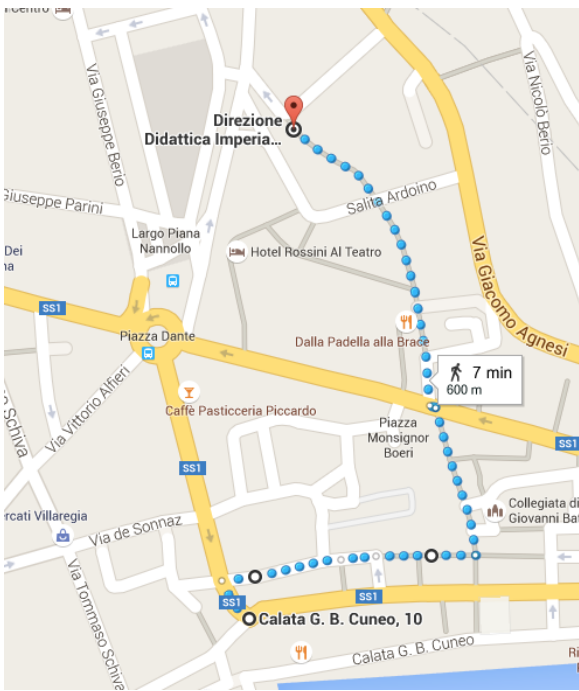

LINEA 1: Stazione Oneglia – Largo Ghiglia

LINEA 2: P.zza De Amicis – Largo Ghiglia

LINEA 3: Viale Europa – Salita Castelli
CASTELVECCHIO