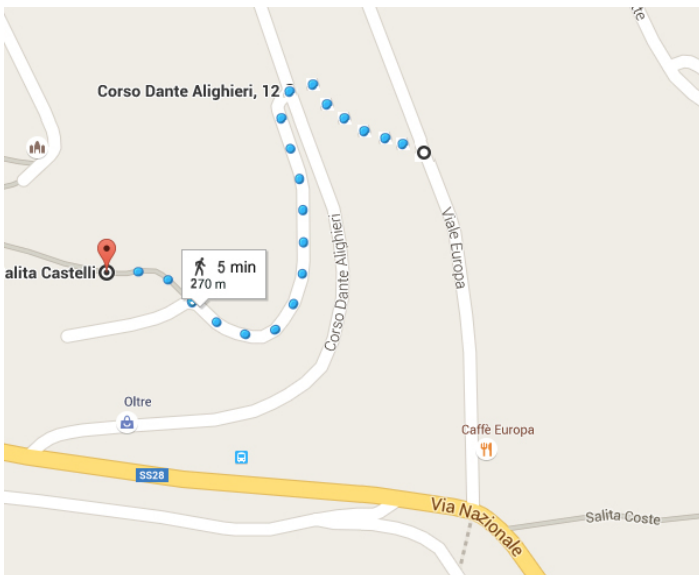

LINEA 1: Stazione Oneglia – Largo Ghiglia

LINEA 2: P.zza De Amicis – Largo Ghiglia

LINEA 3: Viale Europa – Salita Castelli
CASTELVECCHIO