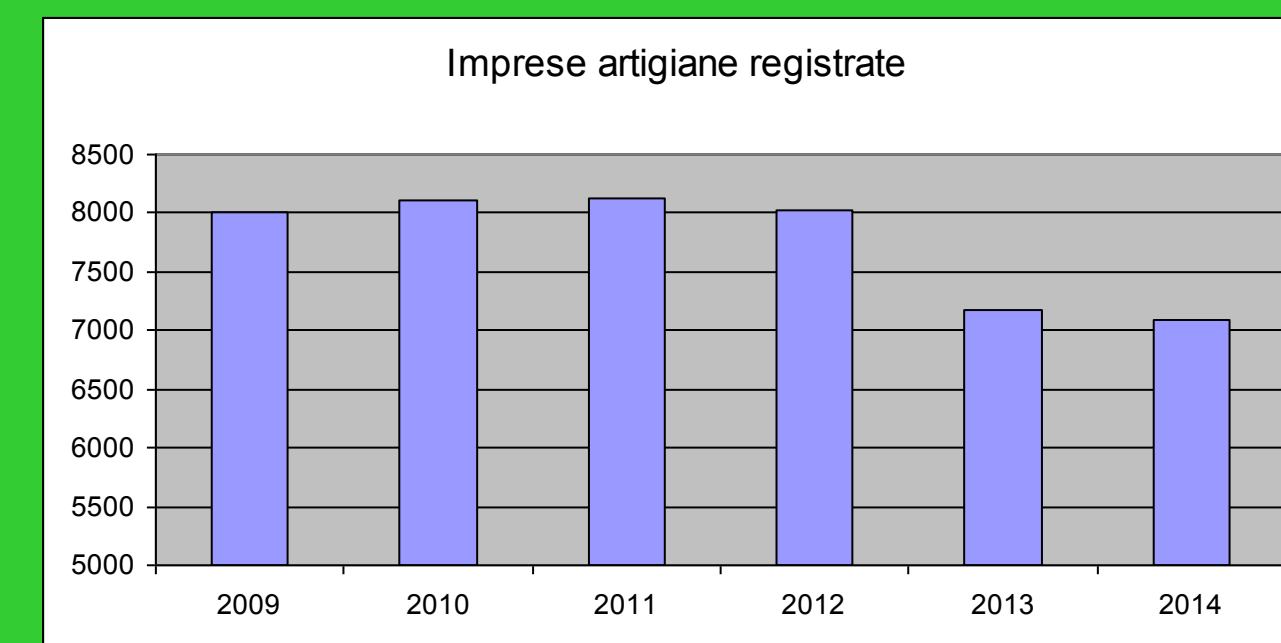

L'artigianato è un sistema rilevante nel panorama locale e ha un'importanza fondamentale nell'economia provinciale: delle circa 22.000 imprese attive, ben 7.000 sono artigiane.

Il settore agricolo è decisamente molto importante per l'economia imperiese soprattutto per la presenza di industrie del comparto agro-alimentare.