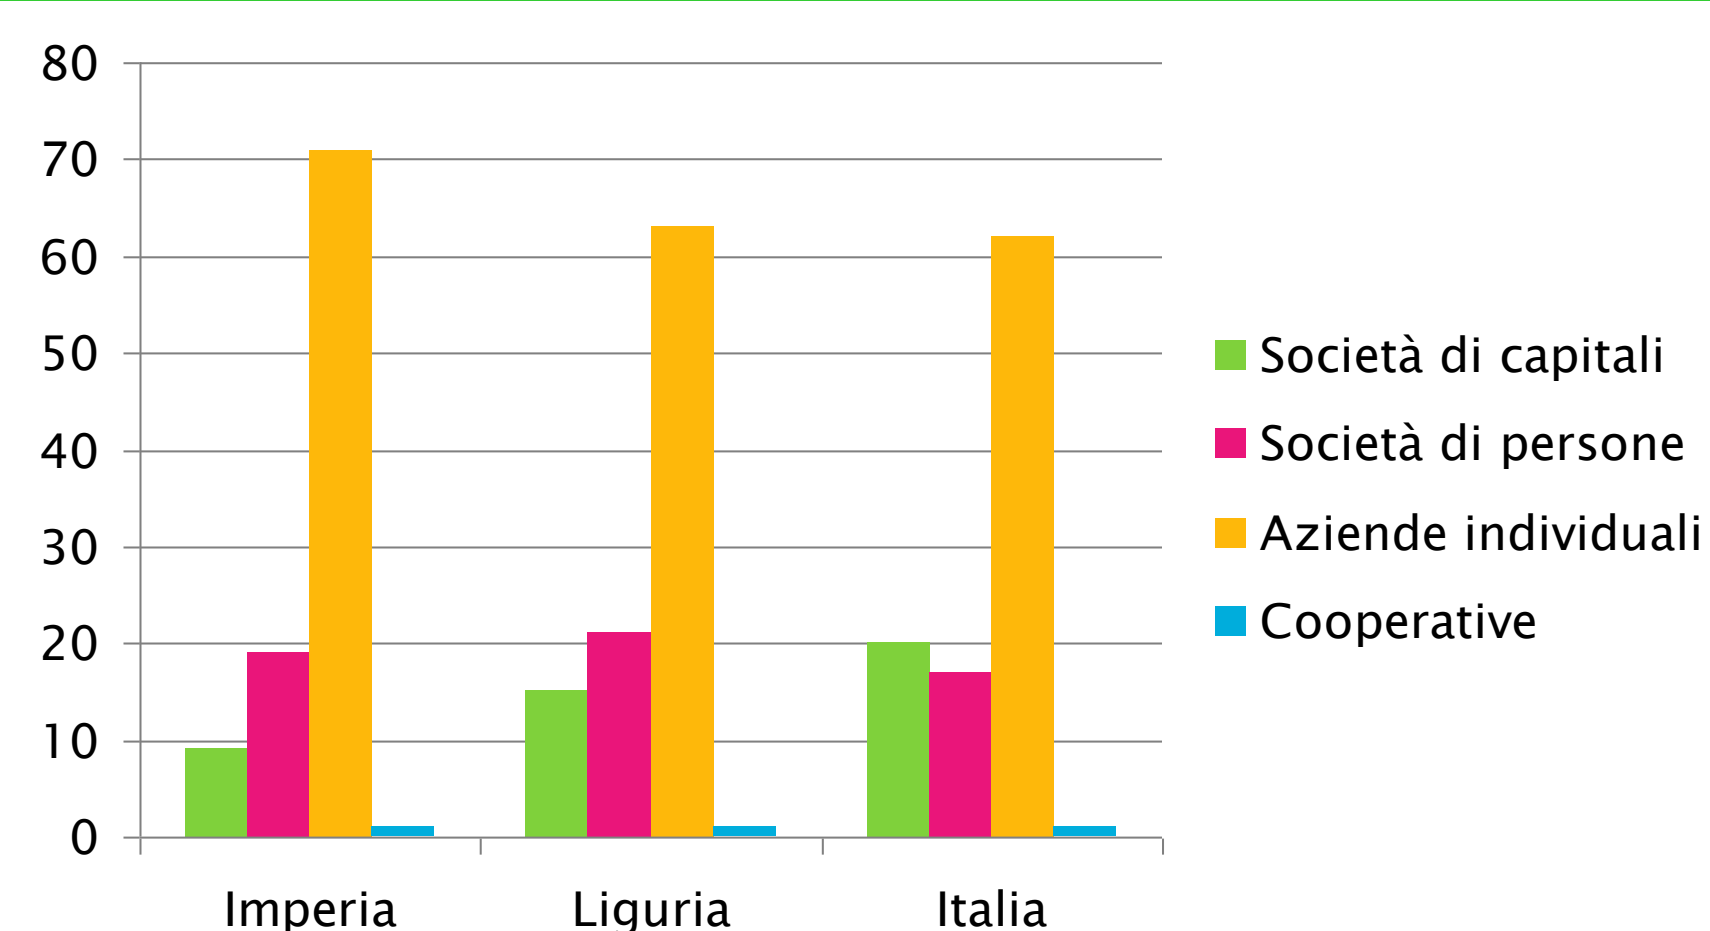

FORMA GIURIDICA DELLE SOCIETA'

Dati percentuali

L'incidenza delle ditte individuali sul totale delle imprese attive della nostra provincia è superiore rispetto alla media regionale e nazionale.

In provincia di Imperia il numero delle imprese femminili è decisamente elevato (25% del totale). E' una quota superiore a quella regionale (23%), a quella dell'area Nord-Ovest (20%) e nazionale (22%).