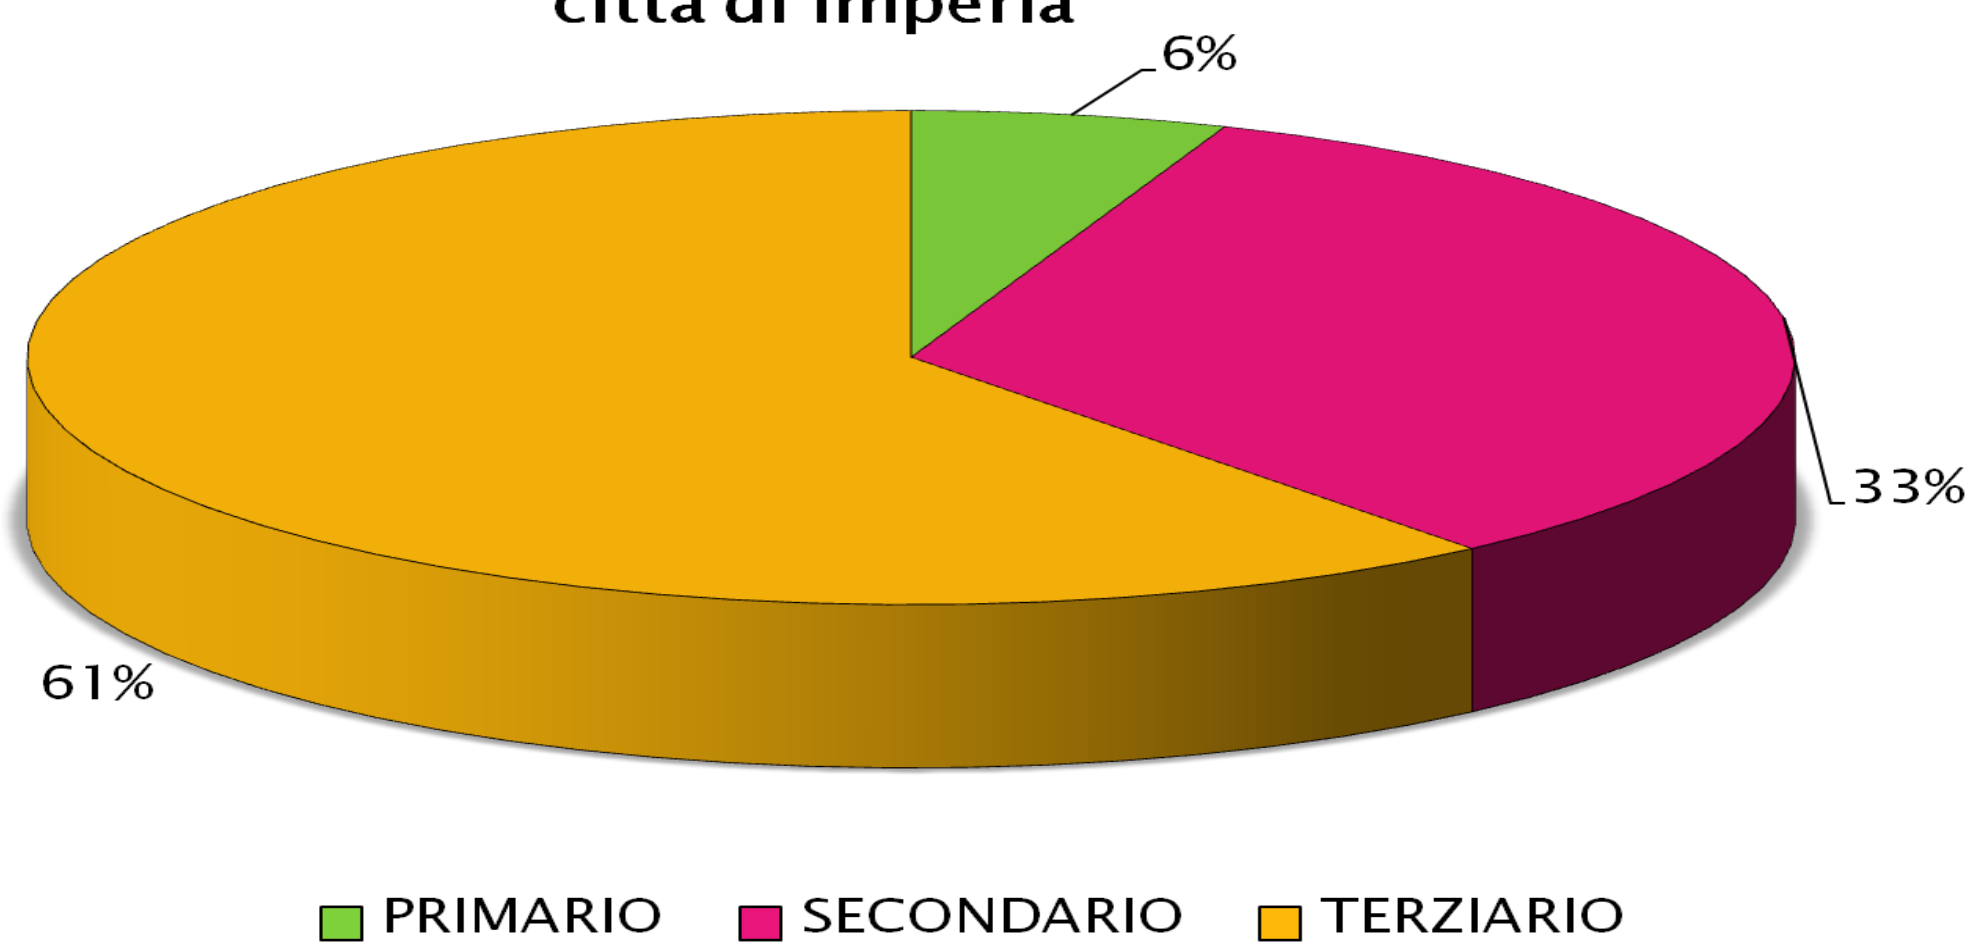

Istituto Professionale per i Servizi Commerciali "Ulisse Calvi"

Progetto IMpresa "Una scuola per la città"

Suddivisione % settori economici
città di Imperia

Il tessuto imprenditoriale imperiese è prevalentemente basato sul settore terziario (61% del totale).

Nonostante un'importante percentuale di imprese agricole ed edilizie il sistema economico imperiese è caratterizzato da numerose aziende dei settori commercio, turismo e servizi.